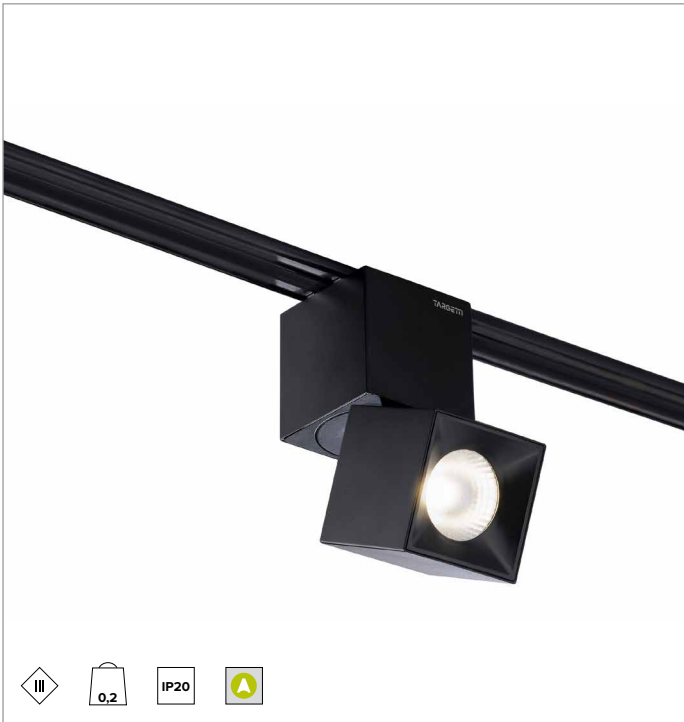

1T7420CA | OZ Modulo luminoso - Singolo

Modulo luminoso magnetico a LED, alimentato a bassissima tensione, orientabile

	3000K	H(m)	D(m)	Emax(lx)
	Ra90		19°	
Fixture Power	8W	1	0.34	4109
Source Flux	889lm	2	0.68	1027
Fixture Flux	726lm	3	1.02	457
Efficacy	94lm/W	4	1.36	257
TS1125	Imax=4623cd/klm	Imax	4109cd	5
			1.70	164

CCT nominale: 3000K

SDCM: 2

Durata utile (L80/B10): >50000h tq +25°C

CARATTERISTICHE ILLUMINOTECNICHE

Gruppo ottico spot con ottica di precisione in policarbonato metallizzato, filtro olografico diffusore e mascherina in policarbonato nero.

CARATTERISTICHE MECCANICHE

Corpo in pressofusione di alluminio verniciato nero. Apparecchio orientabile, 50x50mm. Orientabilità del corpo ottico di 0° +90° sul piano verticale e di 358° sul piano orizzontale.

Colore e finitura: Nero profondo

Dimensioni: 50x50mm

Peso: 0,2Kg

Versione: ORIENTABILE CASAMBI

Grado di protezione: IP20

CARATTERISTICHE ELETTRICHE

Potenza apparecchio: 8W

Alimentazione: 48Vdc