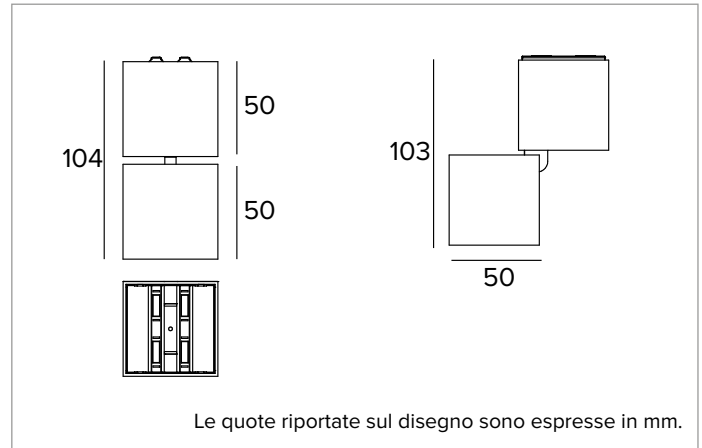

1T7420CA | OZ Modulo luminoso - Singolo

Modulo luminoso magnetico a LED, alimentato a bassissima tensione, orientabile

	3000K	H(m)	D(m)	Emax(lx)
	Ra90		19°	
Fixture Power	8W	1	0.34	4109
Source Flux	889lm	2	0.68	1027
Fixture Flux	726lm	3	1.02	457
Efficacy	94lm/W	4	1.36	257
TS1125	Imax=4623cd/klm	Imax	4109cd	5
			1.70	164

CCT nominale: 3000K

SDCM: 2

Durata utile (L80/B10): >50000h tq +25°C

CARATTERISTICHE ILLUMINOTECNICHE

Gruppo ottico spot con ottica di precisione in policarbonato metallizzato, filtro olografico diffusore e mascherina in policarbonato nero.

CARATTERISTICHE MECCANICHE

Corpo in pressofusione di alluminio verniciato nero. Apparecchio orientabile, 50x50mm. Orientabilità del corpo ottico di 0° +90° sul piano verticale e di 358° sul piano orizzontale.

Colore e finitura: Nero profondo

Dimensioni: 50x50mm

Peso: 0,2Kg

Versione: ORIENTABILE CASAMBI

Grado di protezione: IP20

CARATTERISTICHE ELETTRICHE

Potenza apparecchio: 8W

Alimentazione: 48Vdc